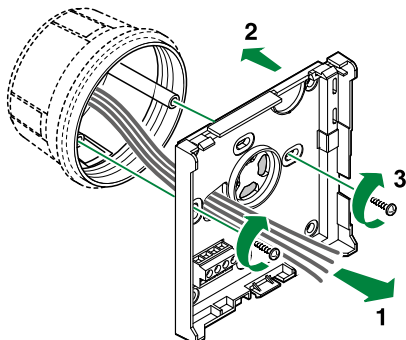

Technical manual

MINI AUDIO HANDSFREE DOOR ENTRY PHONE

Installation systems

Technical manual

Mini Audio and Audio Handsfree

FEATURES AND FUNCTIONS

									
	2701W	2702W	2703U*	2712W	2708W	2738W	2719W*	6750W**	6751W**
GENERAL FEATURES									
System	Traditional			2 Wires	SimplebusTop (S1)	SimplebusTop (S2)	SimplebusTop (S1 and S2)	SimplebusTop (S2)	
Audio or Audio/Video systems	Audio and Audio/Video			Audio		Audio and Audio/Video		Audio	
Installation	Wall- or desk base-mounted installation (with the relative accessories)							Wall-mounted	
Handset/Handsfree	Handset							Handsfree	
Induction loop	-							Yes	-
Colour	White								
Number of standard buttons	1	2						5	
LED indicator lights	No							Yes	
FUNCTIONS									
Open door control	Yes	Yes	Yes	Yes	Yes	Yes	Yes	Yes	Yes
Actuator control	-	Yes	Yes	Yes	Yes	Yes	Yes	Yes	Yes
Switchboard call	-	-	-	-	Yes	Yes	Yes	Yes	Yes
Panic call	-	-	-	-	-	-	Yes	Yes	Yes
General intercom	-	-	-	-	-	-	Yes	Yes	Yes
Selective intercom	-	-	-	-	-	-	Yes	Yes	Yes
Privacy	-	Yes	Yes	Yes	Yes	Yes	Yes	Yes	Yes
Doctor	-	-	-	-	-	-	Yes	Yes	Yes
Floor door call	-	-	-	-	Yes	Yes	Yes	Yes	Yes
Electronic ringtone	Yes	Yes	Yes	Yes	Yes	Yes	Yes	Yes	Yes
Customisable ringtone	-	-	-	-	-	-	Yes	Yes	Yes
ADJUSTABLE									
Speaker volume	Yes								
Microphone volume	Yes							-	
Ringtone volume	Yes								
TECHNICAL FEATURES									
Power supply voltage	15 ÷ 16 Vdc	15 ÷ 16 Vdc	-	-	20 ÷ 28 Vdc	22 ÷ 35 Vdc	-	-	-
Stand-by absorption (mA)	0,200 ÷ 0,250 mA	0,200 ÷ 0,250 mA	-	-	0,710 ÷ 0, 715 mA	0,5 ÷ 0, 710 mA	-	-	-
In-call absorption (mA)	0,400 ÷ 0,420 mA	0,400 ÷ 0,420 mA	-	-	20 ÷ 23 mA	25 ÷ 30 mA	-	-	-
In-communication absorption (mA)	0,300 ÷ 0,350 mA	0,300 ÷ 0,350 mA	-	-	20 ÷ 22 mA	20 ÷ 23 mA	-	-	-
Microphone	Ø 9,7 x 6,7 mm	Ø 9,7 x 6,7 mm	Ø 9,7 x 6,7 mm	Ø 9,7 x 6,7 mm	Ø 9,7 x 6,7 mm	Ø 9,7 x 6,7 mm	Ø 9,7 x 6,7 mm	Ø 9,7 x 6,7 mm	Ø 9,7 x 6,7 mm
Loudspeaker	Ø 0,50 mm; Max Input Power 0,5W	Ø 0,50 mm; Max Input Power 0,5W	Ø 0,50 mm; Max Input Power 0,5W	Ø 0,50 mm; Max Input Power 0,5W	Ø 0,50 mm; Max Input Power 0,5W	Ø 0,50 mm; Max Input Power 0,5W	Ø 0,50 mm; Max Input Power 0,5W	Ø 0,50 mm; Max Input Power 0,5W	Ø 0,50 mm; Max Input Power 0,5W
IP class	30								
Operating temperature (°C)	-5/40								
Weight (Kg)	0,257 Kg							0,15 Kg	
Terminals	S,2,3,4,P1	S,2,3,4,P1,P2	A,B,C,D,E,EM	0 12 A B C P1 S- S+	L,L,CFP,CFP	L,L,CFP,CFP	L,L,CFP,CFP	L,L,CFP,CFP	L,L,CFP,CFP