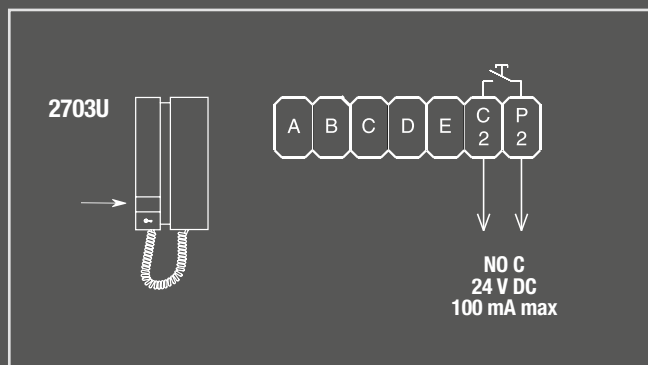

Mini Audio Universal

Compatible systems

COMELIT 2703U	A	B	C	D	E	E/M
ACET	5	10	2	9	7	M
ALCAD TEL-001 - TEL002	1	3	2	5	4	E
AMPER	D	A	C	E	B	M
ATEA	2	4	3	5	1	M
AUTA	10	3	4	12	7	M
AUTA TF92	10	3	4	12	7	E
AUTELCO	P5	a	1	2	b	M
BELL SYSTEM TELEPHONE	Z	R	0	I	T	M
BITRON	9	2	6	C7	1	E
BOGEN	T	1	3	6	2	M
BPT	9	9	5	7	8	E
BPT	2	1	4	3	5	M
CENTRAMATIC	4	2	1	5	3	M
CITESA	1	4	C	B	3	M
CITOVOX	5	10	9	T	7	M
COFREL (LT TERRANEO)	T1	1	3	6	2	M
COFREL (LT TERRANEO)	6	4	1	5	3	E
COFREL 600 /603 (LT TERRANEO)	T	1	3	6	2	M
COMELIT VOX 2100 /2102 /2103	P1	3	4	1	2	M
COMELIT VOX 2101 /2104	P1	3	4	S	2	E
COMELIT CIAO 2300 /2301 /2302	P1	3	4	S	2	E
COMELIT CIAO 2304	P1	3	4	1	2	M
COMELIT OKAY 2402W /2404W /2405W	P1	3	4	S	2	E
COMELIT STYLE 2602 /2602E	P1	3	4	S	2	E
COMELIT STYLE 2603U	A	B	C	D	E	E/M
ELBEX		MIC	LOW	+	SPEC	M
ELVOX	2	6	9	+	4	M
ELVOX	7	2	4	6	1	M
ELVOX 6200	7	2	3	6E	1	E
ENTRA 97	1	2	3	5	6	M
ENTRYPHONE	3	P	F,B,G	4	L	M
ERICSSON DEPN 40101	5	3	2	1	4	M
ERICSSON DEPN 60121	3	5	1	4	7	M
FARFISA	5	1	3	6	2	M
FERMAX GONDOLA	4	1	3	V/5	2	M
FERMAX REKTO TF-4	P	A	C	E	B	M
FRINGE	2	3	1	4,*	6	E/M

	A	B	C	D	E	E/M
GAME	P	2	3	Z	1	M
GIRO	2	3	1	4	6	M
GOLMAR	X	M	A	N	S	E/M
GOLMAR	C2	5	3	7	10	E
GOLMAR	11	5	3	12	4	M
GOLMAR T-600	T	1	3	6	2	M
GOLAMR T810B	P1	5	3	7	10	M
GOLAMR T-2800	4	5	3	7	10	M
LT TERRANEO (COFREL)	T1	1	3	6	2	M
LT TERRANEO (COFREL)	6	4	1	5	3	E
LT TERRANEO (COFREL) 600 /603	T	1	3	6	2	M
MM DI MARCHESI	1	3	2	5	4	M
OSTELVI	9	2	6	7	1	M
PORMAT	4	3	2	V	1	M
RIPOLLES	3	1	8	4	2	M
RITTO ELEGANT 40518	11	12	13	15	14	E
SAFNAT	4	1	2	V	3	M
SELTI	5	1	3	6	2	M
SIEDLE HT611-01	I	12	9/C	7	11	M
SPRINT	"/"	1	3	6	2	M
STR NH200	1	M	0	T	S	M
STR NH205	1	M	0	T	S	E
TAGRA	8	2	6	4	1	M
TEGUI GL	3	4	2	1	5	M
TEGUI HORIZON	3	4	2	1	5	E/M
TELEVES	4	2	3	T	1	M
TESLA DDZ 85	1	2	3	4	6	M
TESLA DDZ 93	Z	2	3	4	6	M
TUNE	8	2	6	4	1	M
URMET 730/1	9	2	6	7	1	M
URMET DOMUS 1131-1132-1133	9	2	6	CA	1	E
URMET DOMUS 1130	9	2	10	7	1	M
URMET DOMUS 1134	9	2	6	CA	1	E
VIDEX	5	1	3	4	2	E
VIDEX	5	1	7	6	2	M
YUS PHONE	EL	T	-	B/PT	R	M
FRINGE	2	3	1	4,*	6	E/M