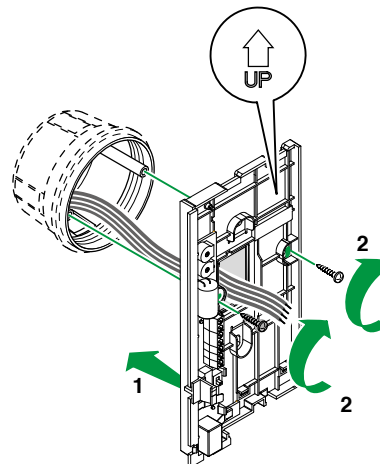

Technical manual

MINI AUDIO HANDSFREE DOOR ENTRY PHONE

Installation systems

Technical manual

Mini Audio and Audio Handsfree

FEATURES AND FUNCTIONS

									
	2701W	2702W	2703U*	2712W	2708W	2738W	2719W*	6750W**	6751W**
GENERAL FEATURES									
System	Traditional			2 Wires	SimplebusTop (S1)	SimplebusTop (S2)	SimplebusTop (S1 and S2)	SimplebusTop (S2)	
Audio or Audio/Video systems	Audio and Audio/Video			Audio		Audio and Audio/Video		Audio	
Installation	Wall- or desk base-mounted installation (with the relative accessories)							Wall-mounted	
Handset/Handsfree	Handset							Handsfree	
Induction loop	-							Yes	-
Colour	White								
Number of standard buttons	1	2						5	
LED indicator lights	No							Yes	
FUNCTIONS									
Open door control	Yes	Yes	Yes	Yes	Yes	Yes	Yes	Yes	Yes
Actuator control	-	Yes	Yes	Yes	Yes	Yes	Yes	Yes	Yes
Switchboard call	-	-	-	-	Yes	Yes	Yes	Yes	Yes
Panic call	-	-	-	-	-	-	Yes	Yes	Yes
General intercom	-	-	-	-	-	-	Yes	Yes	Yes
Selective intercom	-	-	-	-	-	-	Yes	Yes	Yes
Privacy	-	Yes	Yes	Yes	Yes	Yes	Yes	Yes	Yes
Doctor	-	-	-	-	-	-	Yes	Yes	Yes
Floor door call	-	-	-	-	Yes	Yes	Yes	Yes	Yes
Electronic ringtone	Yes	Yes	Yes	Yes	Yes	Yes	Yes	Yes	Yes
Customisable ringtone	-	-	-	-	-	-	Yes	Yes	Yes
ADJUSTABLE									
Speaker volume	Yes								
Microphone volume	Yes							-	
Ringtone volume	Yes								
TECHNICAL FEATURES									
Power supply voltage	15 ÷ 16 Vdc	15 ÷ 16 Vdc	-	-	20 ÷ 28 Vdc	22 ÷ 35 Vdc	-	-	-
Stand-by absorption (mA)	0,200 ÷ 0,250 mA	0,200 ÷ 0,250 mA	-	-	0,710 ÷ 0, 715 mA	0,5 ÷ 0, 710 mA	-	-	-
In-call absorption (mA)	0,400 ÷ 0,420 mA	0,400 ÷ 0,420 mA	-	-	20 ÷ 23 mA	25 ÷ 30 mA	-	-	-
In-communication absorption (mA)	0,300 ÷ 0,350 mA	0,300 ÷ 0,350 mA	-	-	20 ÷ 22 mA	20 ÷ 23 mA	-	-	-
Microphone	Ø 9,7 x 6,7 mm	Ø 9,7 x 6,7 mm	Ø 9,7 x 6,7 mm	Ø 9,7 x 6,7 mm	Ø 9,7 x 6,7 mm	Ø 9,7 x 6,7 mm	Ø 9,7 x 6,7 mm	Ø 9,7 x 6,7 mm	Ø 9,7 x 6,7 mm
Loudspeaker	Ø 0,50 mm; Max Input Power 0,5W	Ø 0,50 mm; Max Input Power 0,5W	Ø 0,50 mm; Max Input Power 0,5W	Ø 0,50 mm; Max Input Power 0,5W	Ø 0,50 mm; Max Input Power 0,5W	Ø 0,50 mm; Max Input Power 0,5W	Ø 0,50 mm; Max Input Power 0,5W	Ø 0,50 mm; Max Input Power 0,5W	Ø 0,50 mm; Max Input Power 0,5W
IP class	30								
Operating temperature (°C)	-5/40								
Weight (Kg)	0,257 Kg							0,15 Kg	
Terminals	S,2,3,4,P1	S,2,3,4,P1,P2	A,B,C,D,E,EM	0 12 A B C P1 S- S+	L,L,CFP,CFP	L,L,CFP,CFP	L,L,CFP,CFP	L,L,CFP,CFP	L,L,CFP,CFP