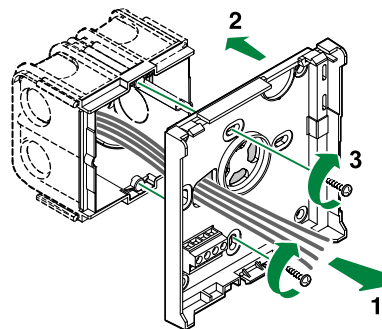

Technical manual

MINI AUDIO HANDSFREE DOOR ENTRY PHONE

Installation systems

Technical manual

Mini Audio and Audio Handsfree

FEATURES AND FUNCTIONS

									
	2701W	2702W	2703U*	2712W	2708W	2738W	2719W*	6750W**	6751W**
GENERAL FEATURES									
System	Traditional			2 Wires	SimplebusTop (S1)	SimplebusTop (S2)	SimplebusTop (S1 and S2)	SimplebusTop (S2)	
Audio or Audio/Video systems	Audio and Audio/Video			Audio		Audio and Audio/Video		Audio	
Installation	Wall- or desk base-mounted installation (with the relative accessories)							Wall-mounted	
Handset/Handsfree	Handset							Handsfree	
Induction loop	-							Yes	-
Colour	White								
Number of standard buttons	1	2						5	
LED indicator lights	No							Yes	
FUNCTIONS									
Open door control	Yes	Yes	Yes	Yes	Yes	Yes	Yes	Yes	Yes
Actuator control	-	Yes	Yes	Yes	Yes	Yes	Yes	Yes	Yes
Switchboard call	-	-	-	-	Yes	Yes	Yes	Yes	Yes
Panic call	-	-	-	-	-	-	Yes	Yes	Yes
General intercom	-	-	-	-	-	-	Yes	Yes	Yes
Selective intercom	-	-	-	-	-	-	Yes	Yes	Yes
Privacy	-	Yes	Yes	Yes	Yes	Yes	Yes	Yes	Yes
Doctor	-	-	-	-	-	-	Yes	Yes	Yes
Floor door call	-	-	-	-	Yes	Yes	Yes	Yes	Yes
Electronic ringtone	Yes	Yes	Yes	Yes	Yes	Yes	Yes	Yes	Yes
Customisable ringtone	-	-	-	-	-	-	Yes	Yes	Yes
ADJUSTABLE									
Speaker volume	Yes								
Microphone volume	Yes							-	
Ringtone volume	Yes								
TECHNICAL FEATURES									
Power supply voltage	15 ÷ 16 Vdc	15 ÷ 16 Vdc	-	-	20 ÷ 28 Vdc	22 ÷ 35 Vdc	-	-	-
Stand-by absorption (mA)	0,200 ÷ 0,250 mA	0,200 ÷ 0,250 mA	-	-	0,710 ÷ 0, 715 mA	0,5 ÷ 0, 710 mA	-	-	-
In-call absorption (mA)	0,400 ÷ 0,420 mA	0,400 ÷ 0,420 mA	-	-	20 ÷ 23 mA	25 ÷ 30 mA	-	-	-
In-communication absorption (mA)	0,300 ÷ 0,350 mA	0,300 ÷ 0,350 mA	-	-	20 ÷ 22 mA	20 ÷ 23 mA	-	-	-
Microphone	Ø 9,7 x 6,7 mm	Ø 9,7 x 6,7 mm	Ø 9,7 x 6,7 mm	Ø 9,7 x 6,7 mm	Ø 9,7 x 6,7 mm	Ø 9,7 x 6,7 mm	Ø 9,7 x 6,7 mm	Ø 9,7 x 6,7 mm	Ø 9,7 x 6,7 mm
Loudspeaker	Ø 0,50 mm; Max Input Power 0,5W	Ø 0,50 mm; Max Input Power 0,5W	Ø 0,50 mm; Max Input Power 0,5W	Ø 0,50 mm; Max Input Power 0,5W	Ø 0,50 mm; Max Input Power 0,5W	Ø 0,50 mm; Max Input Power 0,5W	Ø 0,50 mm; Max Input Power 0,5W	Ø 0,50 mm; Max Input Power 0,5W	Ø 0,50 mm; Max Input Power 0,5W
IP class	30								
Operating temperature (°C)	-5/40								
Weight (Kg)	0,257 Kg							0,15 Kg	
Terminals	S,2,3,4,P1	S,2,3,4,P1,P2	A,B,C,D,E,EM	0 12 A B C P1 S- S+	L,L,CFP,CFP	L,L,CFP,CFP	L,L,CFP,CFP	L,L,CFP,CFP	L,L,CFP,CFP