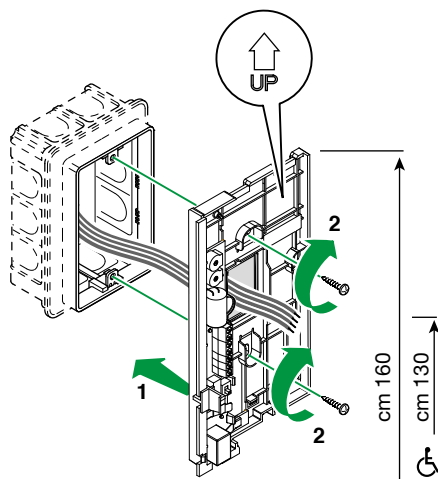

Technical manual

MINI AUDIO HANDSFREE DOOR ENTRY PHONE

Installation systems

Technical manual

Mini Audio and Audio Handsfree

FEATURES AND FUNCTIONS

									
	2701W	2702W	2703U*	2712W	2708W	2738W	2719W*	6750W**	6751W**
GENERAL FEATURES									
System	Traditional			2 Wires	SimplebusTop (S1)	SimplebusTop (S2)	SimplebusTop (S1 and S2)	SimplebusTop (S2)	
Audio or Audio/Video systems	Audio and Audio/Video			Audio		Audio and Audio/Video		Audio	
Installation	Wall- or desk base-mounted installation (with the relative accessories)							Wall-mounted	
Handset/Handsfree	Handset							Handsfree	
Induction loop	-							Yes	-
Colour	White								
Number of standard buttons	1	2						5	
LED indicator lights	No							Yes	
FUNCTIONS									
Open door control	Yes	Yes	Yes	Yes	Yes	Yes	Yes	Yes	Yes
Actuator control	-	Yes	Yes	Yes	Yes	Yes	Yes	Yes	Yes
Switchboard call	-	-	-	-	Yes	Yes	Yes	Yes	Yes
Panic call	-	-	-	-	-	-	Yes	Yes	Yes
General intercom	-	-	-	-	-	-	Yes	Yes	Yes
Selective intercom	-	-	-	-	-	-	Yes	Yes	Yes
Privacy	-	Yes	Yes	Yes	Yes	Yes	Yes	Yes	Yes
Doctor	-	-	-	-	-	-	Yes	Yes	Yes
Floor door call	-	-	-	-	Yes	Yes	Yes	Yes	Yes
Electronic ringtone	Yes	Yes	Yes	Yes	Yes	Yes	Yes	Yes	Yes
Customisable ringtone	-	-	-	-	-	-	Yes	Yes	Yes
ADJUSTABLE									
Speaker volume	Yes								
Microphone volume	Yes							-	
Ringtone volume	Yes								
TECHNICAL FEATURES									
Power supply voltage	15 ÷ 16 Vdc	15 ÷ 16 Vdc	-	-	20 ÷ 28 Vdc	22 ÷ 35 Vdc	-	-	-
Stand-by absorption (mA)	0,200 ÷ 0,250 mA	0,200 ÷ 0,250 mA	-	-	0,710 ÷ 0, 715 mA	0,5 ÷ 0, 710 mA	-	-	-
In-call absorption (mA)	0,400 ÷ 0,420 mA	0,400 ÷ 0,420 mA	-	-	20 ÷ 23 mA	25 ÷ 30 mA	-	-	-
In-communication absorption (mA)	0,300 ÷ 0,350 mA	0,300 ÷ 0,350 mA	-	-	20 ÷ 22 mA	20 ÷ 23 mA	-	-	-
Microphone	Ø 9,7 x 6,7 mm	Ø 9,7 x 6,7 mm	Ø 9,7 x 6,7 mm	Ø 9,7 x 6,7 mm	Ø 9,7 x 6,7 mm	Ø 9,7 x 6,7 mm	Ø 9,7 x 6,7 mm	Ø 9,7 x 6,7 mm	Ø 9,7 x 6,7 mm
Loudspeaker	Ø 0,50 mm; Max Input Power 0,5W	Ø 0,50 mm; Max Input Power 0,5W	Ø 0,50 mm; Max Input Power 0,5W	Ø 0,50 mm; Max Input Power 0,5W	Ø 0,50 mm; Max Input Power 0,5W	Ø 0,50 mm; Max Input Power 0,5W	Ø 0,50 mm; Max Input Power 0,5W	Ø 0,50 mm; Max Input Power 0,5W	Ø 0,50 mm; Max Input Power 0,5W
IP class	30								
Operating temperature (°C)	-5/40								
Weight (Kg)	0,257 Kg							0,15 Kg	
Terminals	S,2,3,4,P1	S,2,3,4,P1,P2	A,B,C,D,E,EM	0 12 A B C P1 S- S+	L,L,CFP,CFP	L,L,CFP,CFP	L,L,CFP,CFP	L,L,CFP,CFP	L,L,CFP,CFP