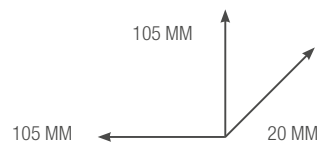

Technical manual

MINI AUDIO HANDSFREE DOOR ENTRY PHONE

Installation systems

Technical manual

Mini Audio and Audio Handsfree

FEATURES AND FUNCTIONS

									
	2701W	2702W	2703U*	2712W	2708W	2738W	2719W*	6750W**	6751W**
GENERAL FEATURES									
System	Traditional			2 Wires	SimplebusTop (S1)	SimplebusTop (S2)	SimplebusTop (S1 and S2)	SimplebusTop (S2)	
Audio or Audio/Video systems	Audio and Audio/Video			Audio		Audio and Audio/Video		Audio	
Installation	Wall- or desk base-mounted installation (with the relative accessories)							Wall-mounted	
Handset/Handsfree	Handset							Handsfree	
Induction loop	-							Yes	-
Colour	White								
Number of standard buttons	1	2						5	
LED indicator lights	No							Yes	
FUNCTIONS									
Open door control	Yes	Yes	Yes	Yes	Yes	Yes	Yes	Yes	Yes
Actuator control	-	Yes	Yes	Yes	Yes	Yes	Yes	Yes	Yes
Switchboard call	-	-	-	-	Yes	Yes	Yes	Yes	Yes
Panic call	-	-	-	-	-	-	Yes	Yes	Yes
General intercom	-	-	-	-	-	-	Yes	Yes	Yes
Selective intercom	-	-	-	-	-	-	Yes	Yes	Yes
Privacy	-	Yes	Yes	Yes	Yes	Yes	Yes	Yes	Yes
Doctor	-	-	-	-	-	-	Yes	Yes	Yes
Floor door call	-	-	-	-	Yes	Yes	Yes	Yes	Yes
Electronic ringtone	Yes	Yes	Yes	Yes	Yes	Yes	Yes	Yes	Yes
Customisable ringtone	-	-	-	-	-	-	Yes	Yes	Yes
ADJUSTABLE									
Speaker volume	Yes								
Microphone volume	Yes							-	
Ringtone volume	Yes								
TECHNICAL FEATURES									
Power supply voltage	15 ÷ 16 Vdc	15 ÷ 16 Vdc	-	-	20 ÷ 28 Vdc	22 ÷ 35 Vdc	-	-	-
Stand-by absorption (mA)	0,200 ÷ 0,250 mA	0,200 ÷ 0,250 mA	-	-	0,710 ÷ 0, 715 mA	0,5 ÷ 0, 710 mA	-	-	-
In-call absorption (mA)	0,400 ÷ 0,420 mA	0,400 ÷ 0,420 mA	-	-	20 ÷ 23 mA	25 ÷ 30 mA	-	-	-
In-communication absorption (mA)	0,300 ÷ 0,350 mA	0,300 ÷ 0,350 mA	-	-	20 ÷ 22 mA	20 ÷ 23 mA	-	-	-
Microphone	Ø 9,7 x 6,7 mm	Ø 9,7 x 6,7 mm	Ø 9,7 x 6,7 mm	Ø 9,7 x 6,7 mm	Ø 9,7 x 6,7 mm	Ø 9,7 x 6,7 mm	Ø 9,7 x 6,7 mm	Ø 9,7 x 6,7 mm	Ø 9,7 x 6,7 mm
Loudspeaker	Ø 0,50 mm; Max Input Power 0,5W	Ø 0,50 mm; Max Input Power 0,5W	Ø 0,50 mm; Max Input Power 0,5W	Ø 0,50 mm; Max Input Power 0,5W	Ø 0,50 mm; Max Input Power 0,5W	Ø 0,50 mm; Max Input Power 0,5W	Ø 0,50 mm; Max Input Power 0,5W	Ø 0,50 mm; Max Input Power 0,5W	Ø 0,50 mm; Max Input Power 0,5W
IP class	30								
Operating temperature (°C)	-5/40								
Weight (Kg)	0,257 Kg							0,15 Kg	
Terminals	S,2,3,4,P1	S,2,3,4,P1,P2	A,B,C,D,E,EM	0 12 A B C P1 S- S+	L,L,CFP,CFP	L,L,CFP,CFP	L,L,CFP,CFP	L,L,CFP,CFP	L,L,CFP,CFP