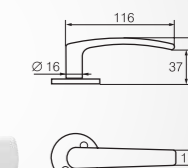

ABLOY® POLARITA 16

DESIGN
TAPANI HOLMA