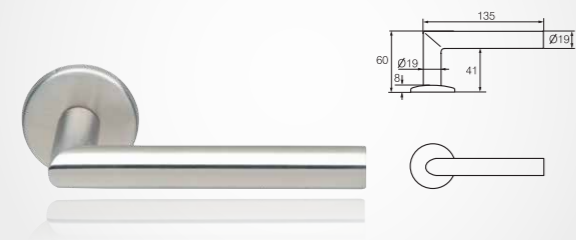

ABLOY® INOXI 3-19SS