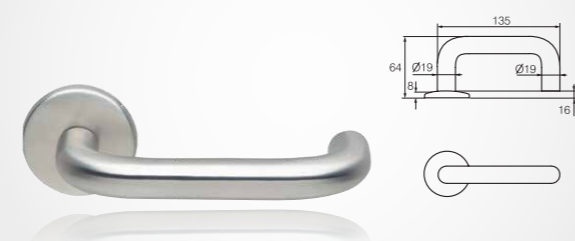

ABLOY® INOXI 3-19