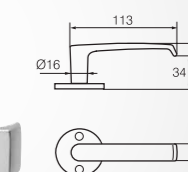

ABLOY® INTERIA 19

PAINIKKEET PARVEKEOVIIN ABLOY® DH83

Valittavissa molemminpuoliset painikkeet tai sisäpuolen painike. Saatavilla sinkkinen ja messinkinen pitkäsälvanpainike.

ABLOY® IKKUNAPAINIKKEET, WC-VÄÄNTÖNUPIT JA KILVET