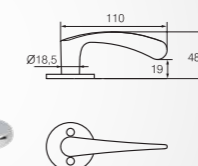

ABLOY® INTERIA 19

PAINIKKEET PARVEKEOVIIN ABLOY® DH83

Valittavissa molemminpuoliset painikkeet tai sisäpuolen painike. Saatavilla sinkkinen ja messinkinen pitkäsälvanpainike.

ABLOY® IKKUNAPAINIKKEET, WC-VÄÄNTÖNUPIT JA KILVET