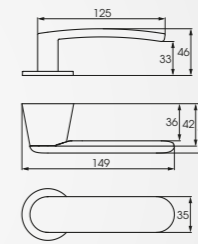

ABLOY® ULKO- JA SISÄOVEN PAINIKKEET

Ulko- ja sisäovien painikeryhmästä löydät sekä klassisia että moderniin tyyliin sopivia painikkeita. Vahvat palautusjouset helpottavat oven avaamista ja sulkemista. Niiden ansiosta painike pysyy oikeassa asennossa.

DESIGN HARRI KOSKINEN

ABLOY® DOMUS 12