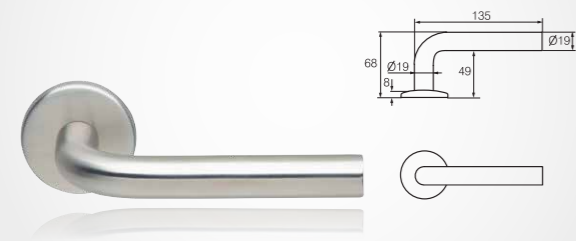

ABLOY® PUOMI

PBE001 umpi- ja profiilioviiin. Ulkopuolen painike valittava erikseen. PBE002 umpioviin. Sisältää ulkopuolen murtosuojakilven. PBE003 profiilioviiin.

ABLOY® AALTO 1

DESIGN ALVAR AALTO

ABLOY® INOXI 3-19S