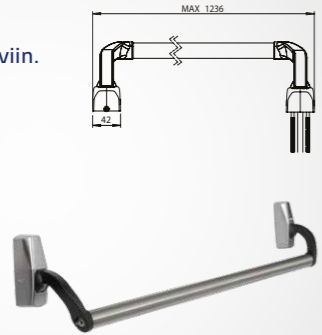

ABLOY® PUOMI

PBE001 umpi- ja profiilioviiin. Ulkopuolen painike valittava erikseen. PBE002 umpioviin. Sisältää ulkopuolen murtosuojakilven. PBE003 profiilioviiin.