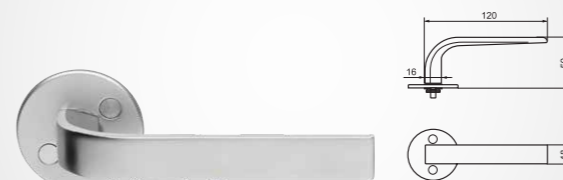

ABLOY® SISÄOVEN PAINIKKEET

Sisäoven painikkeet ovat erityisesti sisäkäyttöön suunniteltuja siroja ja pienempikokoisia painikkeita. Materiaalina on käytetty sinkkiä, joka soveltuu erityisesti sisäovikäyttöön. Kattavasta painikevalikoimasta löydät myös muista materiaaleista valmistettuja painikkeita, joilla voit toteuttaa näyttäviä ja yksilöllisiä sisustusratkaisuja.

ABLOY® ENTER 10

DESIGN
RISTOMATTI RATIA