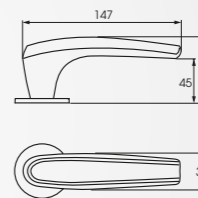

Kestosuosikki, jossa sisäpuolen painikkeena on ABLOY® POLAR -painike.

DESIGN JANNE LOISKE

ABLOY® DUETTO 8

Perinteisessä ja tyylikkäässä DUETTO -painikkeessa yhdistyvät niin klassisen tyylikäs muotoilu kuin omaleimainen suunnittelu. Painikkeessa pakkasen ja UV-säteilyn kestävä vaihdettava väripaneeli. Vaihtoehdot: ruskea, punainen, vihreä, sininen, vaalean- ja tumman harmaa.