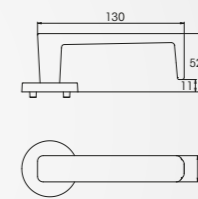

**ABLOY® FORUM
EXIT 4**

ABLOY FORUM 4 ja FORUM EXIT 4-painikkeet ovat saatavissa myös ruostumattomassa teräksessä.