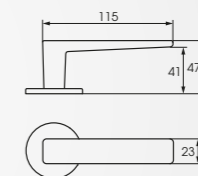

DESIGN HARRI KOSKINEN

ABLOY® DOMUS 12

Kestosuosikki, jossa sisäpuolen painikkeena on ABLOY® POLAR -painike.

DESIGN JANNE LOISKE

ABLOY® DUETTO 8

Perinteisessä ja tyylikkäässä DUETTO -painikkeessa yhdistyvät niin klassisen tyylikäs muotoilu kuin omaleimainen suunnittelu. Painikkeessa pakkasen ja UV-säteilyn kestävä vaihdettava väripaneeli. Vaihtoehdot: ruskea, punainen, vihreä, sininen, vaalean- ja tumman harmaa.