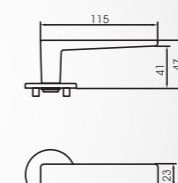

ABLOY® FORUM 4