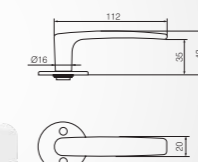

ABLOY® EXO 28