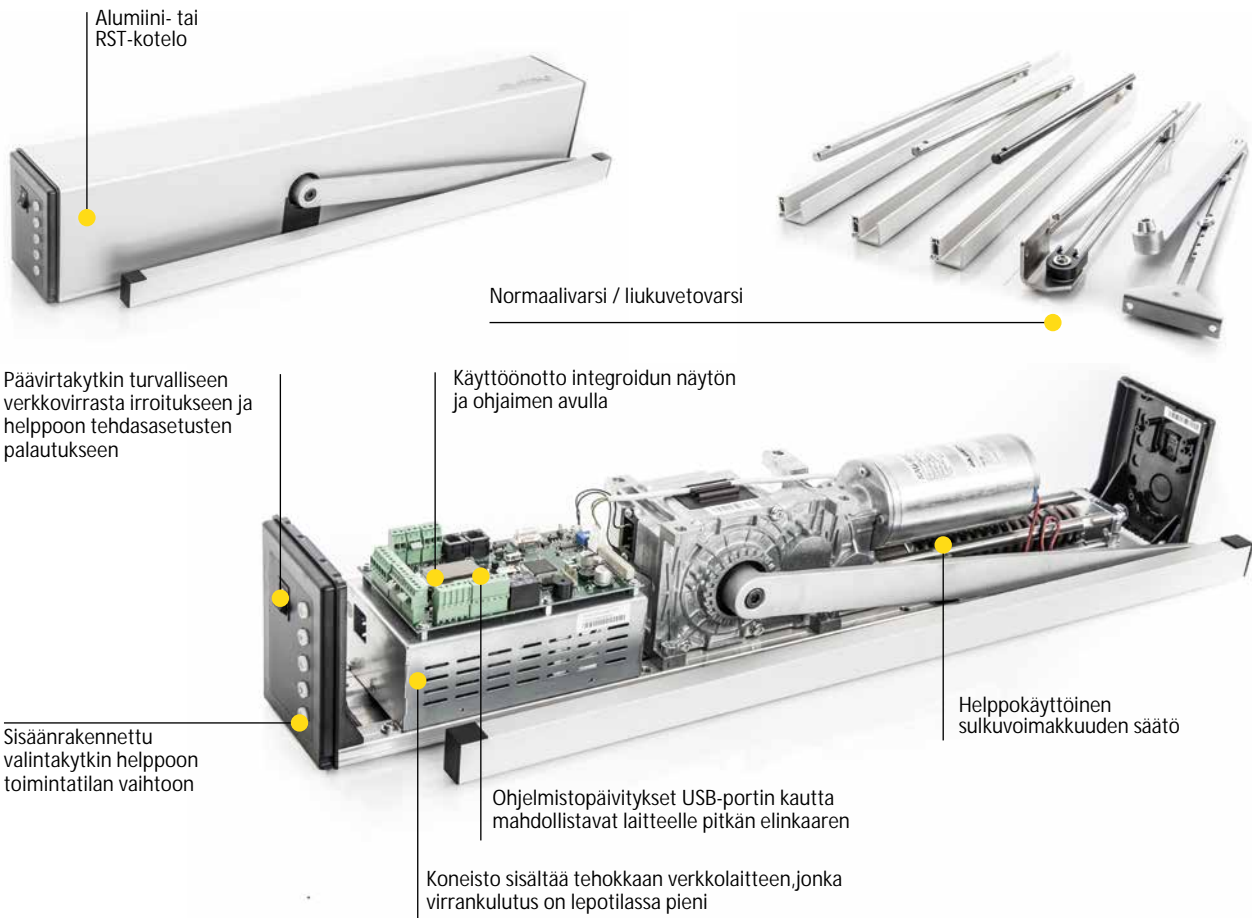

Tekniset tiedot

Voimansiirto	Normaalivarsi (työntötoiminto) Liukuvetovarret (työntö- ja vetotoiminto)
Koneiston paino	10.5 kg
Suojausluokitus	IP 40 (42)
Käyttölämpötila	-15 - +50 °C
Käyttöjännite	230 VAC (+10/-15 %), 50 Hz, 10/13 A
Energiankulutus	max. 560 W
Moottorin sähköteho	100 W
Virrankulutus herätevirtatilassa	4 W
Virtalähde, ulkoinen	24 VDC (±10 %), 2 A
Karmisyvyys normaalivarsilla	max. 250 mm
Karmisyvyys liukuvetovarsilla	-30 / +200 mm
Avautumisnopeus	max. 40°/s
Sulkeutumisnopeus	max. 40°/s
Suhteellinen kosteus	max. 85 %
Vetolaitteen vääntömomentti	jatkuva max. 80 Nm lyhytaikainen max. 240 Nm