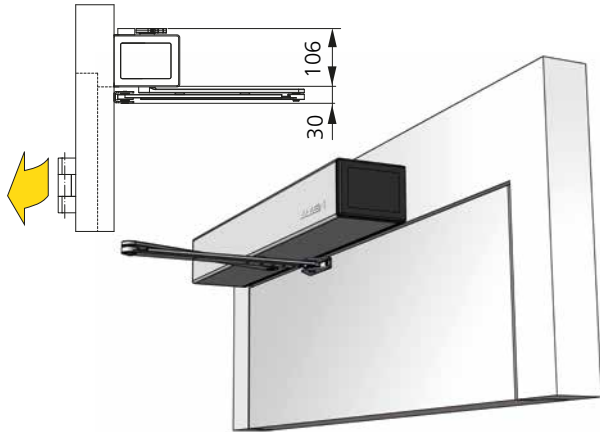

Asennustavat

Standardivetolaitteet työntävällä toiminnolla
Karmiasennus