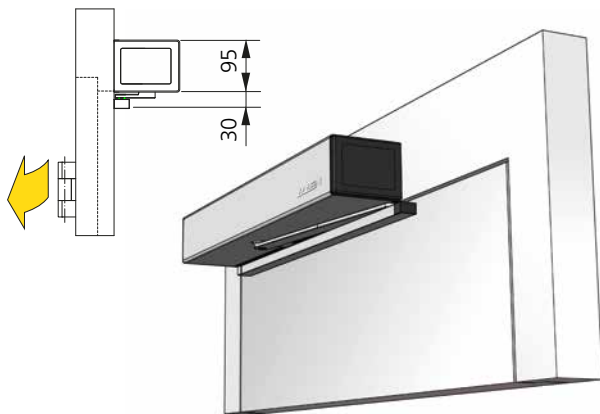

Liukuvetolaitteet työntävällä toiminnolla
Karmiasennus