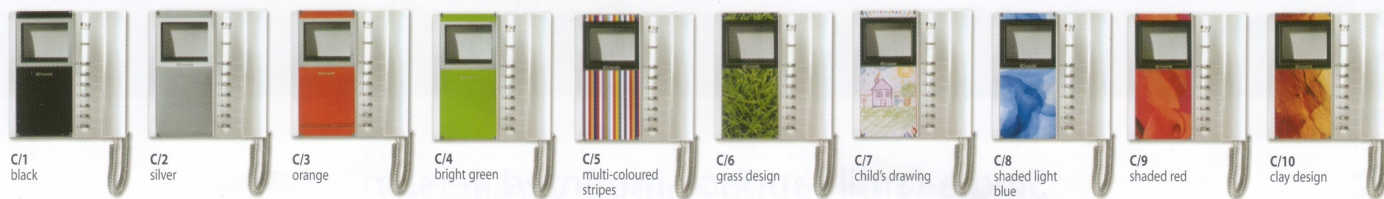

AJAN LUKKO

Palvelevaa turvatekniikkaa

Tammelan puistokatu 29, 33500 Tampere
(03) 254 1600, www.ajanlukko.fi

Comelit

Uusi muotoilultaan todella tyylikäs
Väri- tai M/V-monitori joka toimii
väyläpohjaisena vain 2 johdolla.

Mitat: 212x225x55mm (lxkxs)

Monitorissa on
soitonvoimakkuuden säätö, sekä
ON/OFF-yökytkin. Soittoääniä on
7 kpl eri vaihtoehtoa.

Bravo monitoriin on lisävarusteena
mahdollista vaihtaa sisustukseen
sopivat "värikuoret".