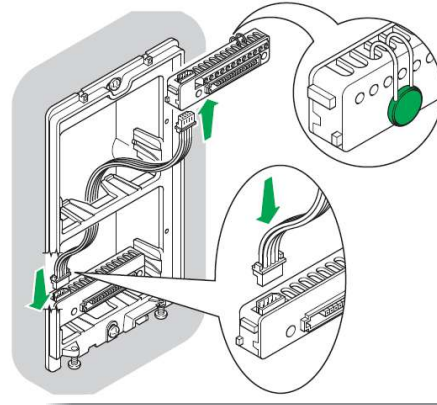

Digitaalinen nimi/
numerovalitsin.
Isolla suomenkielisellä
LCD-näytöllä.
Soft touch-painikkeet,
ei kuluvia liikkuvia osia.
3800-nimen muisti.
5600-koodin muisti.
Pakkaskestävyys -30C.

Mitat: 125x297x15 (lxkxs)

Asennus

Ensin asennetaan alumiininen kehys seinässä olevaan upotuskoteloon **HUOLEHDITTAAN ASENNUKSEN VESITIIVIYDESTÄ!**

Seuraavaksi kytketään johto lisäkaapelit modulien välille.

Kytetään tarvittavat moduulit painamalla ne terminaaleihin.

Lopuksi asennetaan kehysten kansi paikalleen.

Helppo säädettävyys

Äänenvoimakkuus sekä kamerasuuntaus on helppo säätää suoraan etupanelista

Taustavalojen väriä voi vaihtaa kytkimestä

Mikrofoni voidaan helposti siirtää paremman äänen saamiseksi asennuskehysten alareunaan