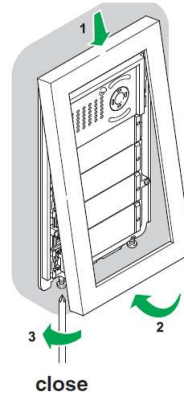

Asennus

Ensin asennetaan alumiininen kehys seinässä olevaan upotuskoteloon **HUOLEHDITTAAN ASENNUKSEN VESITIIVIYDESTÄ!**

Seuraavaksi kytketään johto lisäkaapelit modulien välille.

Kytetään tarvittavat moduulit painamalla ne terminaaleihin.

Lopuksi asennetaan kehysten kansi paikalleen.

Helppo säädettävyys

Äänenvoimakkuus sekä kamerasuuntaus on helppo säätää suoraan etupanelista

Taustavalojen väriä voi vaihtaa kytkimestä

Mikrofoni voidaan helposti siirtää paremman äänen saamiseksi asennuskehysten alareunaan