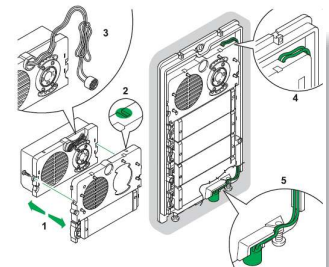

Asennus

Ensin asennetaan alumiininen kehys seinässä olevaan upotuskoteloon **HUOLEHDITTAAN ASENNUKSEN VESITIIVIYDESTÄ!**

Seuraavaksi kytketään johto lisäkaapelit modulien välille.

Kytetään tarvittavat moduulit painamalla ne terminaaleihin.

Lopuksi asennetaan kehysten kansi paikalleen.

Helppo säädettävyys

Äänenvoimakkuus sekä kamerasuuntaus on helppo säätää suoraan etupanelista

Taustavalojen väriä voi vaihtaa kytkimestä

Mikrofoni voidaan helposti siirtää paremman äänen saamiseksi asennuskehysten alareunaan