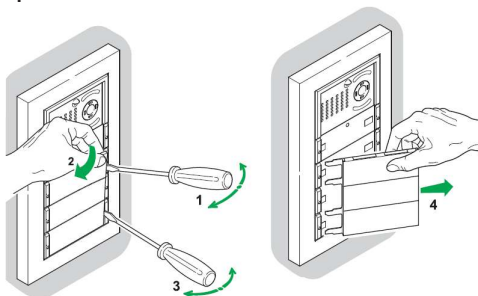

Asennus

Ensin asennetaan alumiininen kehys seinässä olevaan upotuskoteloon **HUOLEHDITTAAN ASENNUKSEN VESITIIVIYDESTÄ!**

Seuraavaksi kytketään johto lisäkaapelit modulien välille.

Kytetään tarvittavat moduulit painamalla ne terminaaleihin.

Lopuksi asennetaan kehysten kansi paikalleen.

Helppo säädettävyys

Äänenvoimakkuus sekä kamerasuuntaus on helppo säätää suoraan etupanelista

Taustavalojen väriä voi vaihtaa kytkimestä

Mikrofoni voidaan helposti siirtää paremman äänen saamiseksi asennuskehysten alareunaan