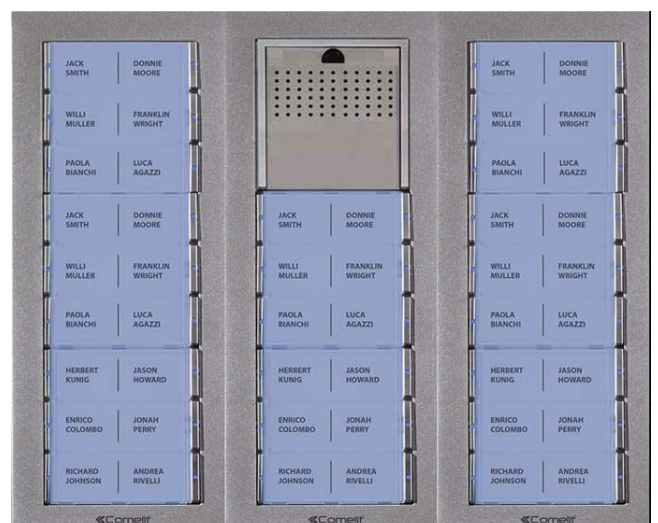

iKall on todella tyylikäs ja vahvarakenteinen ovitaulu. Taulu on muotoilultaan uutta linjakkuutta. A/V-moduli on ruostumatonta terästä. Soittopainikkeet ovat uutta muotoilua ja antavat tyylikkään vaikutelman.

Kestää Suomalaisen ilmaston!
Pakkaskestävyys -30C.
Hyvä kuuluvuus ja laaja kamerakulma. IP54, eli hyvä vesi ja pölytiivyeys.
Taustavalo on vaihdettavissa joko valkoiseksi tai siniseksi.

iKall on täysin modulaarinen, joten se on helppo muokata asiakkaan tarpeiden mukaiseksi. Kuvassa on 48 käyttäjän ovitaulu.

Digitaalinen nimi/
numerovalitsin.
Isolla suomenkielisellä
LCD-näytöllä.
Soft touch-painikkeet,
ei kuluvia liikkuvia osia.
3800-nimen muisti.
5600-koodin muisti.
Pakkaskestävyys -30C.

Mitat: 125x297x15 (lxkxs)

Lopuksi asennetaan kehysten kansi paikalleen.

Helppo säädettävyys

Äänenvoimakkuus sekä kamerasuuntaus on helppo säätää suoraan etupanelista

Taustavalojen väriä voi vaihtaa kytkimestä

Mikrofoni voidaan helposti siirtää paremman äänen saamiseksi asennuskehysten alareunaan