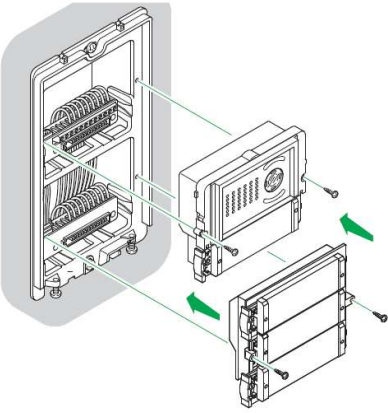

Digitaalinen nimi/
numerovalitsin.
Isolla suomenkielisellä
LCD-näytöllä.
Soft touch-painikkeet,
ei kuluvia liikkuvia osia.
3800-nimen muisti.
5600-koodin muisti.
Pakkaskestävyys -30C.

Mitat: 125x297x15 (lxkxs)

Asennus

Ensin asennetaan alumiininen kehys seinässä olevaan upotuskoteloon **HUOLEHDITTAAN ASENNUKSEN VESITIIVIYDESTÄ!**

Seuraavaksi kytketään johto lisäkaapelit modulien välille.

Kytetään tarvittavat moduulit painamalla ne terminaaleihin.

Lopuksi asennetaan kehysten kansi paikalleen.

Helppo säädettävyys

Äänenvoimakkuus sekä kamerasuuntaus on helppo säätää suoraan etupanelista

Taustavalojen väriä voi vaihtaa kytkimestä

Mikrofoni voidaan helposti siirtää paremman äänen saamiseksi asennuskehysten alareunaan