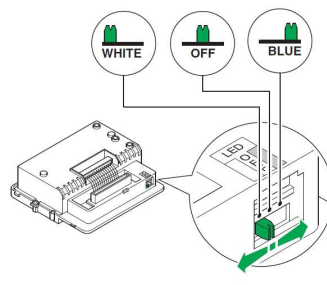

Asennus

Ensin asennetaan alumiininen kehys seinässä olevaan upotuskoteloon **HUOLEHDITTAAN ASENNUKSEN VESITIIVIYDESTÄ!**

Seuraavaksi kytketään johto lisäkaapelit modulien välille.

Kytetään tarvittavat moduulit painamalla ne terminaaleihin.

Lopuksi asennetaan kehysten kansi paikalleen.

Helppo säädettävyys

Äänenvoimakkuus sekä kamerasuuntaus on helppo säätää suoraan etupanelista

Taustavalojen väriä voi vaihtaa kytkimestä

Mikrofoni voidaan helposti siirtää paremman äänen saamiseksi asennuskehysten alareunaan