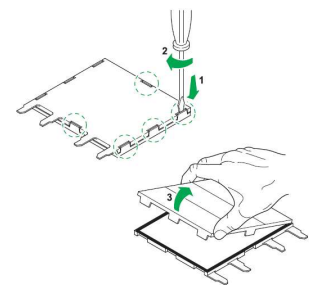

Asennus

Ensin asennetaan alumiininen kehys seinässä olevaan upotuskoteloon **HUOLEHDITTAAN ASENNUKSEN VESITIIVIYDESTÄ!**

Seuraavaksi kytketään johto lisäkaapelit modulien välille.

Kytetään tarvittavat moduulit painamalla ne terminaaleihin.

Lopuksi asennetaan kehysten kansi paikalleen.

Helppo säädettävyys

Äänenvoimakkuus sekä kamerasuuntaus on helppo säätää suoraan etupanelista

Taustavalojen väriä voi vaihtaa kytkimestä

Mikrofoni voidaan helposti siirtää paremman äänen saamiseksi asennuskehysten alareunaan

Polycarbonaatti nimikilpi on helppo vaihtaa nimi ilman taulun aukaisua

Nimikilpi avataan tavallisella talttapääruuvilla