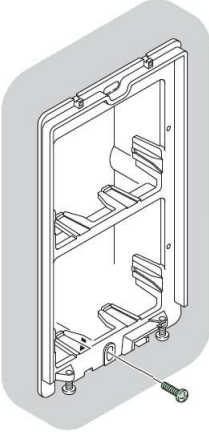

Digitaalinen nimi/
numerovalitsin.
Isolla suomenkielisellä
LCD-näytöllä.
Soft touch-painikkeet,
ei kuluvia liikkuvia osia.
3800-nimen muisti.
5600-koodin muisti.
Pakkaskestävyys -30C.

Mitat: 125x297x15 (lxkxs)

Asennus

Ensin asennetaan alumiininen kehys seinässä olevaan upotuskoteloon **HUOLEHDITTAAN ASENNUKSEN VESITIIVIYDESTÄ!**

Seuraavaksi kytketään johto lisäkaapelit modulien välille.

Kytetään tarvittavat moduulit painamalla ne terminaaleihin.