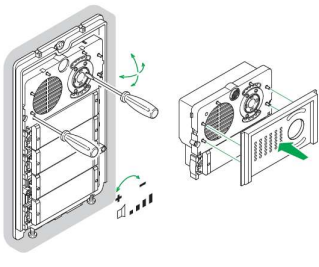

Asennus

Ensin asennetaan alumiininen kehys seinässä olevaan upotuskoteloon **HUOLEHDITTAAN ASENNUKSEN VESITIIVIYDESTÄ!**

Seuraavaksi kytketään johto lisäkaapelit modulien välille.

Kytetään tarvittavat moduulit painamalla ne terminaaleihin.

Lopuksi asennetaan kehysten kansi paikalleen.

Helppo säädettävyys

Äänenvoimakkuus sekä kamerasuuntaus on helppo säätää suoraan etupanelista

Taustavalojen väriä voi vaihtaa kytkimestä

Mikrofoni voidaan helposti siirtää paremman äänen saamiseksi asennuskehysten alareunaan